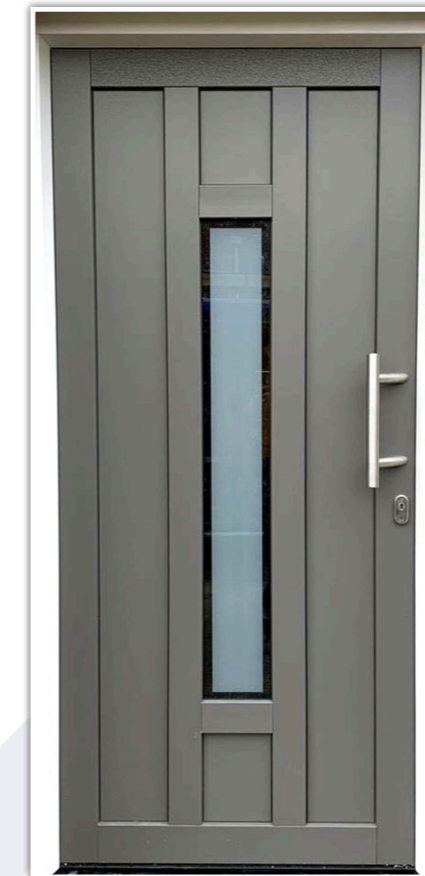

SK
FANTASIE 3