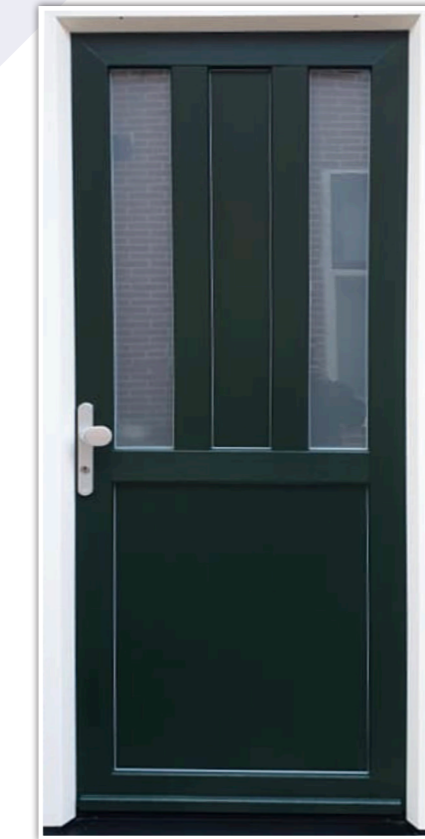

SK
FANTASIE 9