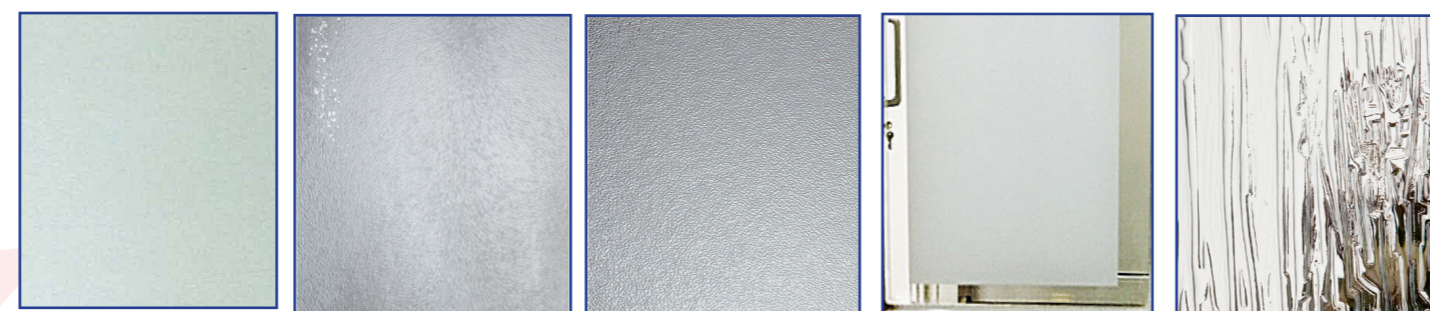

SATINATO
MATGLAS

CHINCHILLA
WEISS

ORNAMENT 504

SATINATO MATGLAS
+ HELDERE RAND

NIAGARA